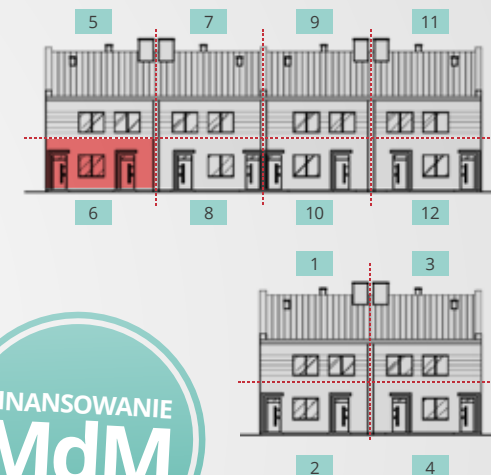

LOKAL NA PARTERZE

NUMER LOKALU	POZIOM	POW. CAŁKOWITA	TARAS / OGRÓD	MIEJSCA PARKINGOWE	IŁOŚĆ POKOI	MdM	DOSTĘPNOŚĆ LOKALU	CENA
6	PARTER	75m ²	— / 33m ²	2	3	TAK	SPRZEDANE	-

* DO KAŻDEGO LOKALU PRZYNALEŻĄ 2 PRYWATNE MIEJSCA POSTOJOWE, W TYM JEDNO MIEJSCE ZADASZONE WIATĄ.
KOSZT CAŁKOWITY DWÓCH MIEJSC - 10.000 ZŁ