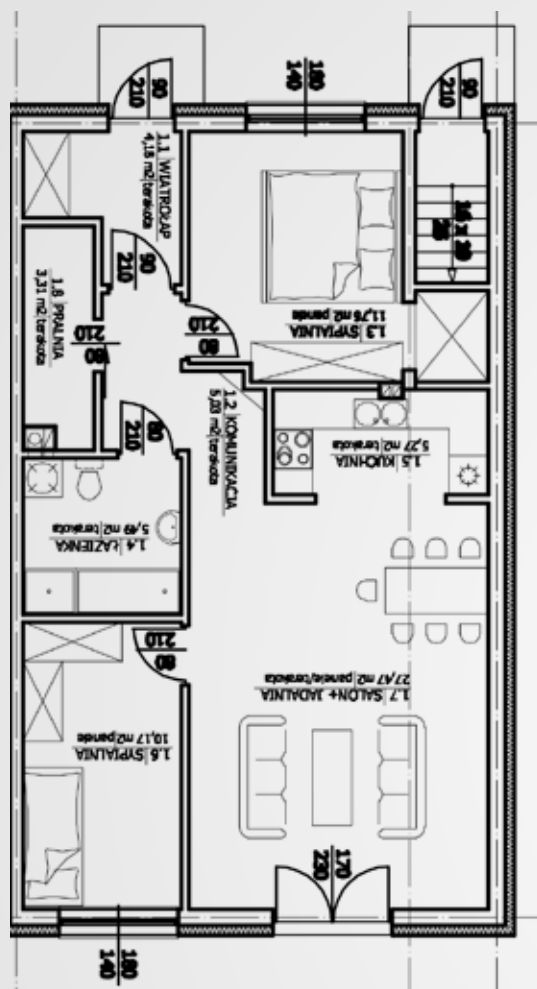

LOKAL NA PARTERZE

NUMER LOKALU	POZIOM	POW. CAŁKOWITA	TARAS / OGRÓD	MIEJSCA PARKINGOWE	IŁOŚĆ POKOI	MdM	DOSTĘPNOŚĆ LOKALU	CENA
6	PARTER	75m ²	— / 33m ²	2	3	TAK	SPRZEDANE	-

* DO KAŻDEGO LOKALU PRZYNALEŻĄ 2 PRYWATNE MIEJSCA POSTOJOWE, W TYM JEDNO MIEJSCE ZADASZONE WIATĄ.
KOSZT CAŁKOWITY DWÓCH MIEJSC - 10.000 ZŁ