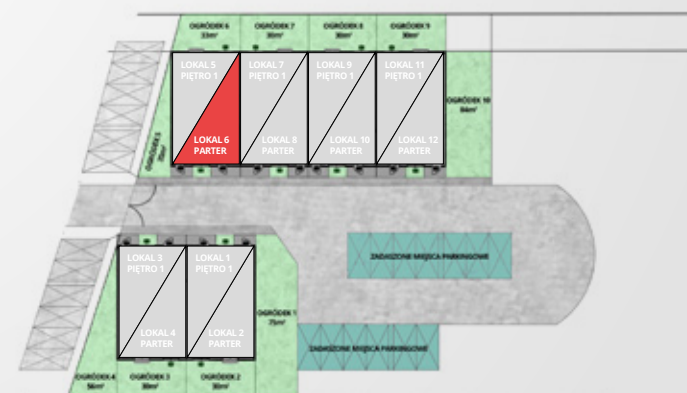

LOKAL NA PARTERZE

NUMER LOKALU	POZIOM	POW. CAŁKOWITA	TARAS / OGRÓD	MIEJSCA PARKINGOWE	IŁOŚĆ POKOI	MdM	DOSTĘPNOŚĆ LOKALU	CENA
6	PARTER	75m ²	— / 33m ²	2	3	TAK	SPRZEDANE	-

* DO KAŻDEGO LOKALU PRZYNALEŻĄ 2 PRYWATNE MIEJSCA POSTOJOWE, W TYM JEDNO MIEJSCE ZADASZONE WIATĄ.
KOSZT CAŁKOWITY DWÓCH MIEJSC - 10.000 ZŁ